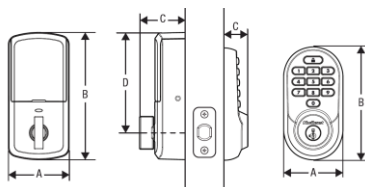

ACABADO Y
GARANTÍA DE POR VIDA
MECANISMO
UN AÑO DE GARANTÍA EN COMPONENTES ELECTRONICOS

TRADICIONAL

Especificaciones:

Preparación de la puerta	Orificio frontal 2 1/8" (54mm) diámetro Orificio pestillo 1" (25mm) diámetro
Centro a Puerta (Backset)	Ajustable 2 3/8" (60mm) o 2 3/4" (70mm)
Grosor de puerta	Estándar 1 3/8" – 2" (35 - 51mm)
Cilindro	SmartKey Security™
Manejo de puerta	Reversible para puertas derechas o izquierdas

¿Cómo funciona?

Funciona con la aplicación Kwikset

Dimensiones:

Keypad	A	B	C	D
Interior	2 1/4" (60 mm)	5 1/2" (142 mm)	2 1/4" (58 mm)	4 9/16" (116 mm)
Exterior	2 9/16" (73 mm)	5 1/2" (137 mm)	1 3/4" (30 mm)	---