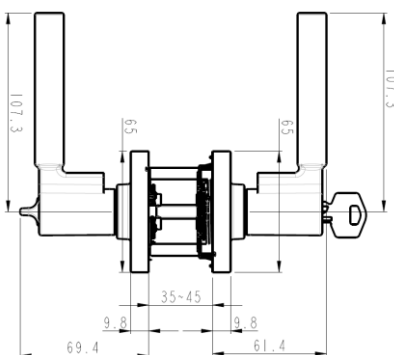

Dimensiones:

Acabados Disponibles:

15
Níquel
Satinado

514
Hierro
Negro

Anti-patadas

A prueba de golpes

Anti-ganzúas

Anti-taladro

Anti-sierra