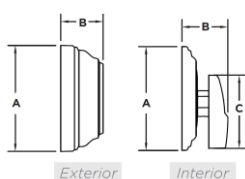

Signature Series

ACABADO Y
GARANTÍA DE POR VIDA
MECANISMO

TRADICIONAL

Especificaciones:

Preparación de la puerta	Orificio frontal 2 1/8" (54mm) diámetro Orificio pestillo 1" (25mm) diámetro
Centro a Puerta (Backset)	Ajustable 2 3/8" (60mm) o 2 3/4" (70mm)
Grosor de puerta	Estándar 1 3/8" - 1 3/4" (35 - 44mm)
Cilindro	SmartKey Security™
Manejo de puerta	Reversible para puertas derechas o izquierdas

Funciones:

Cilindro Sencillo

Cerrojo operado con llave en el exterior y mariposa en el interior.

Dimensiones:

DESIGN	Dim. (A)	Dim. (B)	Dim. (C)
980 Interior	66mm	29mm	46mm
980 Exterior	67mm	26mm	

Acabados Disponibles: