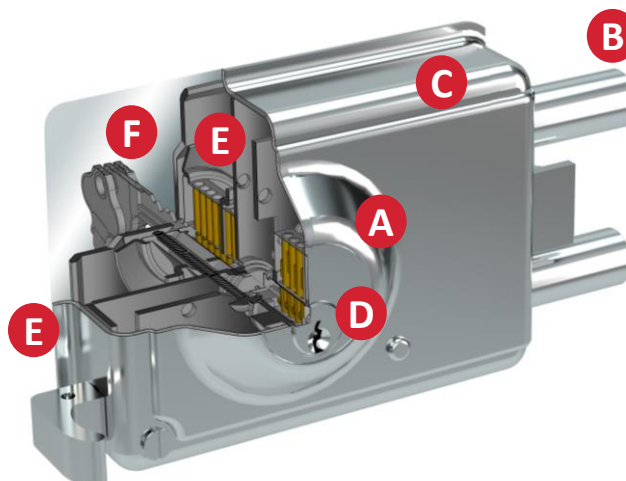

74mm Rim lock

Características

- Cerradura sobreponer blindada con cuerpo de una sola pieza. Mayor resistencia. **A**
- Cerradura de triple (3) avance con dos pivotes de acero sólido. **B**
- Soldable. Especial para puertas de madera y metal. **C**
- Cilindro reforzado a prueba de golpes y ganzúa. **D**
- Seguro nocturno, fija picaporte. **E**
- Incluye 3 llaves en latón de 7 pines. **F**
- Escudo protector/jalador reforzado que brinda mayor seguridad al cilindro exterior.
- Disponible con y sin cadena.

ACABADO Y
GARANTÍA
DE POR VIDA
MECANISMO

NUEVO Escudo Reforzado

TRANSICIONAL

Especificaciones:

Preparación de la puerta	Orificio frontal 1 3/8" (35mm) diámetro
Centro a Puerta (Backset)	74mm
Grosor de puerta	Estándar 40mm - 60mm
Cilindro	Bocallave de Kwikset con 7 pines Mecanismo con tambor de pines
Manejo de puerta	Disponible para puertas derechas o izquierdas

Acabados Disponibles:

GLD
Gold

BLK
Black

Cilindros:

**CILINDRO
SUELTO**
LOOSE
CYLINDER