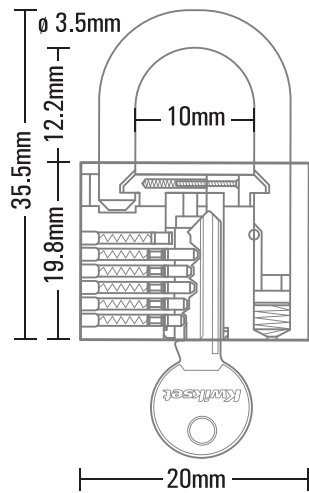

Kwikset

EXTERIOR

Sistema anti pick pin

Palanca de bloqueo doble

Cuerpo de Latón macizo

Resortes de acero inoxidable

Respaldo de marca

CANDADOS DE LATÓN MACIZO CUELLO ESTANDAR

Los candados cuello estándar Kwikset® de latón son adecuados para uso en interiores y exteriores. Construidos con cuerpo y pasadores de latón, resortes de acero inoxidable y un grillete de acero endurecido de doble bloqueo, estos candados brindan resistencia, seguridad y tranquilidad para aplicaciones residenciales y comerciales.

SKU	DESCRIPCIÓN	CÓDIGO BARRAS
90250-146	Solid Brass 20mm Std Shackle	886780027730
90250-147	Solid Brass 25mm Std Shackle	886780027747
90250-148	Solid Brass 30mm Std Shackle	886780027754
90250-149	Solid Brass 40mm Std Shackle	886780027761
90250-150	Solid Brass 50mm Std Shackle	886780027778
90250-151	Solid Brass 60mm Std Shackle	886780027785
90250-152	Solid Brass 70mm Std Shackle	886780027792
90250-153	2 Solid Brass 30mm Std Sh.	886780027808
90250-154	2 Solid Brass 40mm Std Sh.	886780027815
90250-155	2 Solid Brass 50mm Std Sh.	886780028126
90250-156	4 Solid Brass 40mm Std Sh.	886780028133
90250-157	4 Solid Brass 50mm Std Sh.	886780028140