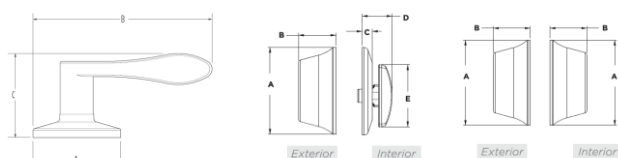

### Cilindro Sencillo

Cerrojo operado con llave en el exterior y mariposa en el interior.

### Cilindro Doble

Cerrojo operado por llave a ambos lados.

## Dimensiones:

Dim. (A)	Dim. (B)	Dim. (C)
65mm	137mm	60mm

DISERO	Cilindro Sencillo						Cilindro Doble					
	Dim. (A)	Dim. (B)	Dim. (C)	Dim. (D)	Dim. (E)	Dim. (F)	Dim. (A)	Dim. (B)	Dim. (C)	Dim. (D)	Dim. (E)	Dim. (F)
660 Interior	62mm	27mm	64mm	21mm	8mm	34mm						
660 Exterior	62mm	27mm	64mm	27mm								
665 Interior	62mm	27mm	64mm									
665 Exterior	62mm	27mm	64mm									