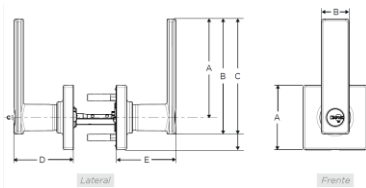

CONTEMPORÁNEO

Especificaciones:

Preparación de la puerta	Orificio frontal 2 1/8" (54mm) diámetro Orificio pestillo 1" (25mm) diámetro
Centro a Puerta (Backset)	Ajustable 2 3/8" (60mm) o 2 3/4" (70mm)
Grosor de puerta	Estándar 1 3/8" - 1 3/4" (35 - 44mm)
Cilindro	SmartKey Security™
Manejo de puerta	Reversible para puertas derechas o izquierdas

Funciones:

Privacidad

La cerradura se bloquea y desbloquea con un botón/mariposa en el interior. Lado exterior se desbloquea con llave de emergencia.

Entrada

Ambos lados de la cerradura se bloquean y desbloquean con llave en el exterior o con botón/mariposa en el interior.

Dimensiones:

DISEÑO	Dim. (A)	Dim. (B)	Dim. (C)	Dim. (D)	Dim. (E)
Breton Lateral	102mm	119mm	135mm	69mm	63mm
Breton Frente	67mm	29mm			

Acabados Disponibles:

15
Níquel Satinado

514
Hierro Negro