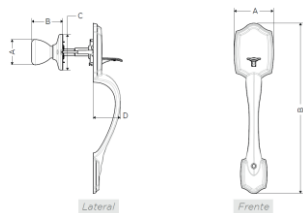

ACABADO Y
MECANISMO
**GARANTÍA
DE POR VIDA**

TRANSICIONAL

Especificaciones:

Preparación de la puerta	Orificio frontal 2 1/8" (54mm) o 1 1/2" (38mm) diámetro Orificio pestillo 1" (25mm) diámetro
Centro a Puerta (Backset)	Ajustable 2 3/8" (60mm) o 2 3/4" (70mm)
Grosor de puerta	Estándar 1 3/8" - 1 3/4" (35 - 44mm)
Cilindro	SmartKey Security™
Manejo de puerta	Reversible para puertas derechas o izquierdas

Funciones:

Cilindro Sencillo

Pestillo operado por el gatillo en el exterior. Cerrojo operado con llave en el exterior y mariposa en el interior.

Dimensiones:

Acabados Disponibles:

5
Latón
Antiguo

15
Níquel
Satinado

DISEÑO	Dim. (A)	Dim. (B)	Dim. (C)	Dim. (D)
Bellevue Lateral	Ø47.6mm	58.6mm	Ø66.7mm	51.2mm
Bellevue Frente	74.5mm	319mm		