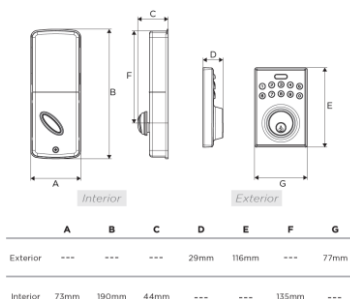

Especificaciones:

Preparación de la puerta	Orificio frontal 2 1/8" (54mm) diámetro Orificio pestillo 1" (25mm) diámetro
Centro a Puerta (Backset)	Ajustable 2 3/8" (60mm) o 2 3/4" (70mm)
Grosor de puerta	Estándar 1 3/8" - 1 3/4" (35 - 44mm)
Cilindro	Bocallave de Kwikset con 5 pines Mecanismo con tambor de pines
Manejo de puerta	Reversible para puertas derechas o izquierdas

Funciones:

Cilindro Sencillo
Cerrojo operado con llave en el exterior y mariposa en el interior.

Dimensiones:

Acabados Disponibles:

15
Níquel Satinado

Anti-patadas

A prueba de golpes

Anti-ganzúas