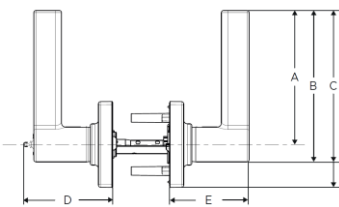

Dimensiones:

Acabados Disponibles:

15
Níquel Satinado

514
Hierro Negro

Anti-patadas

A prueba de golpes

Anti-ganzúas

Anti-taladro

Anti-sierra

DISEÑO	Dim. (A)	Dim. (B)	Dim. (C)	Dim. (D)	Dim. (E)
Casey	104mm	117mm	137mm	69mm	62mm